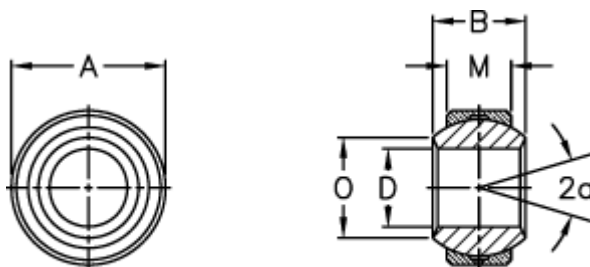

Varenummer: 03405183
Beskrivelse: Fluro Ledleje GXS 18.35

Mål

Str. 2–5 uden smørerille

A	= 35	Størrelse	= 18.35
a (grader)	= 15	Tilladelige o/min	= 600
B	= 23	Vægt	= 97
D	= 18		
Dynamisk belastning C (kN)	= 26		
M	= 16.5		
O	= 21.8		
Statisk belastning C0 (kN)	= 157		